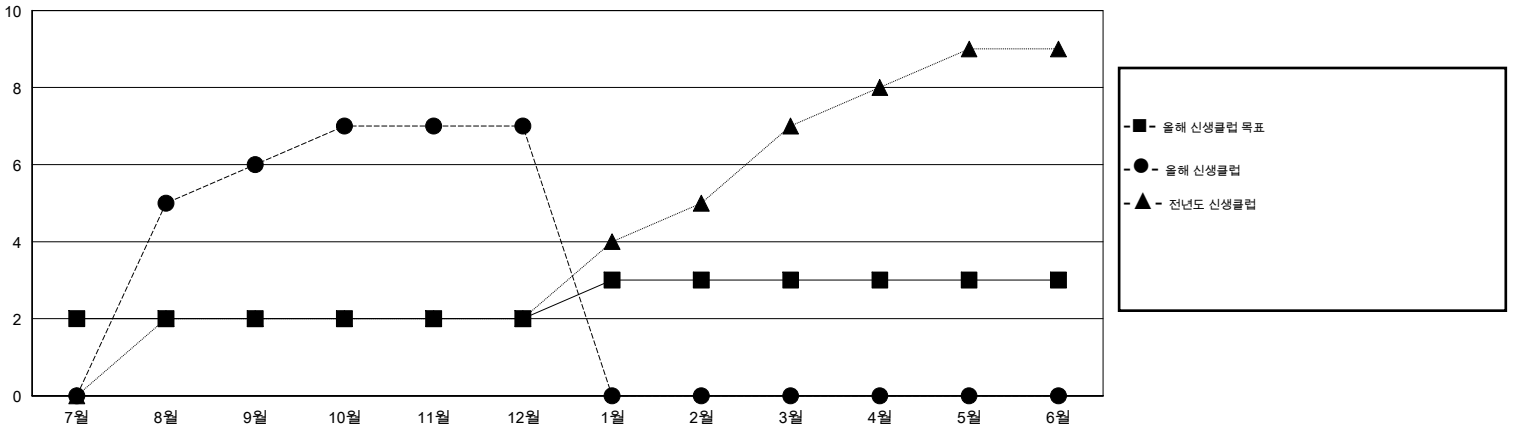

MONTHLY MEMBERSHIP PROGRESS REPORT

District 354 D

Results as of: 12/31/2016

GMT: TAE-YOUNG KIM

장소 REPUBLIC OF KOREA

현장지역 GMT 5

클럽					회원 1인당				
결과- 2016-2017					결과- 2016-2017				
사분기	신생클럽 목표	신생클럽	해산된 클럽	순 증감/감소	사분기	신입회원 목표	추가된 차터 및 신입 회원	퇴회 회원	순 증감/감소
7월/8월/9월	2	6	3	3	7월/8월/9월	217	408	126	282
10월/11월/12월	0	1	3	-2	10월/11월/12월	-35	850	352	498
1월/2월/3월	1	0	0	0	1월/2월/3월	228	0	0	0
4월/5월/6월	0	0	0	0	4월/5월/6월	50	0	0	0

목표 및 누적 신생클럽 수

목표 및 누적 회원수

해산된 클럽: 6	1명 이상의 신입회원을 등록한 141 CLUBS OF 207	성별 분포
		남성 4,445 (67.68%)
		여성 2,123 (32.32%)
퇴회회원	여기에 클릭하여 현황보고 내용 검토	가족단위 회원 937
작고 8		세대주 388
클럽해산 30		비 세대주 549
기타 440		
합계 478		