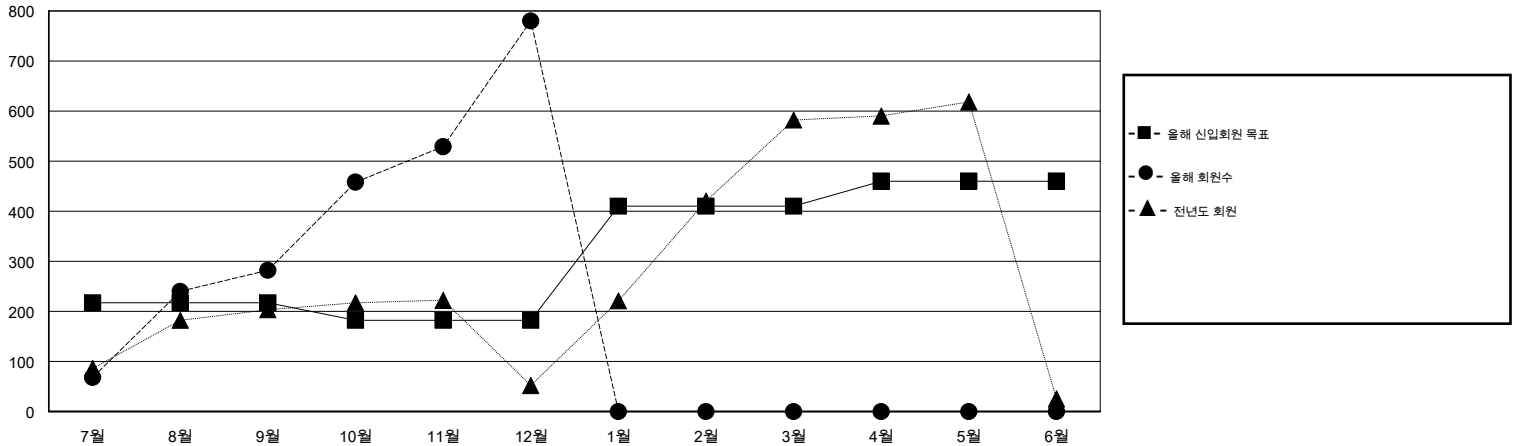

MONTHLY MEMBERSHIP PROGRESS REPORT

District 354 D

Results as of: 12/31/2016

GMT: TAE-YOUNG KIM

장소 REPUBLIC OF KOREA

현장지역 GMT 5

클럽					회원 1인당				
결과- 2016-2017					결과- 2016-2017				
사분기	신생클럽 목표	신생클럽	해산된 클럽	순 증감/감소	사분기	신입회원 목표	추가된 차터 및 신입 회원	퇴회 회원	순 증감/감소
7월/8월/9월	2	6	3	3	7월/8월/9월	217	408	126	282
10월/11월/12월	0	1	3	-2	10월/11월/12월	-35	850	352	498
1월/2월/3월	1	0	0	0	1월/2월/3월	228	0	0	0
4월/5월/6월	0	0	0	0	4월/5월/6월	50	0	0	0

목표 및 누적 신생클럽 수

목표 및 누적 회원수

해산된 클럽: 6	1명 이상의 신입회원을 등록한 141 CLUBS OF 207	성별 분포
		남성 4,445 (67.68%)
		여성 2,123 (32.32%)
퇴회회원	여기에 클릭하여 현황보고 내용 검토	가족단위 회원 937
작고 8		세대주 388
클럽해산 30		비 세대주 549
기타 440		
합계 478		